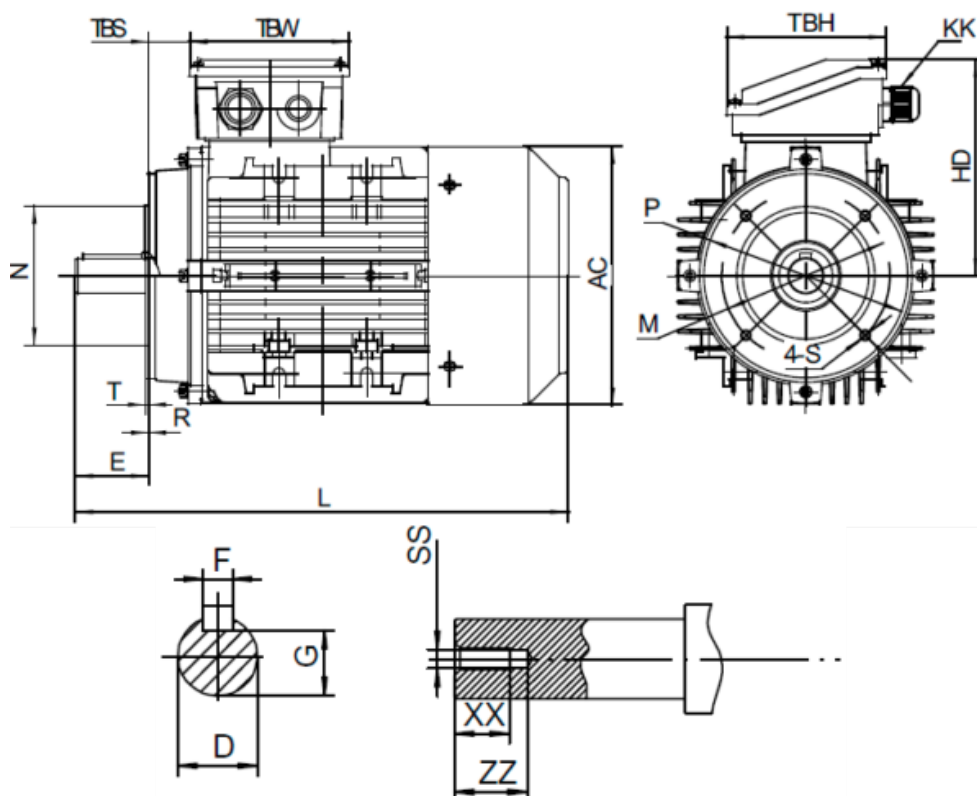

Varenummer: 25180030061540

Beskrivelse: Kleedrive T3A 132S-6 3.0kw 900 o/min UL/CSA
3x230/400V 50 HZ IP55 B14 Eff=85,6%

Mål

AA = 260	L = 460/498	TBH = 118
AC = Ø261	M = Ø165	TBS = 36.5
AD = 323	N = Ø130	TBW = 118
D = Ø38	P = Ø200	XX = 28
E = 80	R = 0	ZZ = 37
F = 10	S = M10	
G = 33	SS = M12	
HD = 191	T = 3.5	